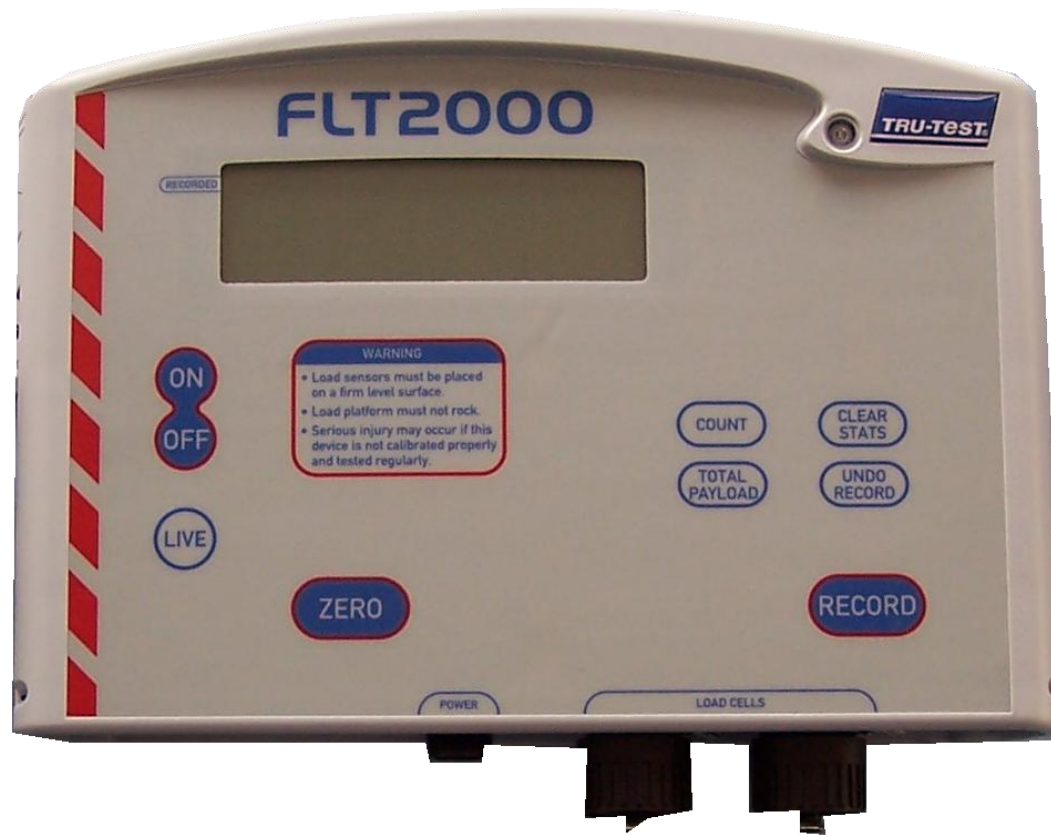

HIGH COUNTRY Ag Marketing, Inc.

1-800-777-9960

Scale
Indicator

HIGH COUNTRY Ag Marketing, Inc.

1-800-777-9960

HIGH COUNTRY Ag Marketing, Inc.

1-800-777-9960

Cargo on Platform